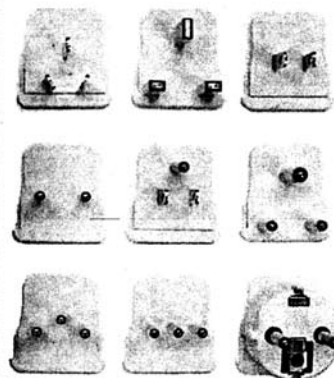

Type No. AA 006
@ n/a

Type No. AA 019
@ n/a

Type No. AA 007
@ n/a

Type No. AA 005
@ n/a

ปลั๊กเดินทาง (ชนิดครบชุด)

Type No. AA 101-P
@ n/a

กระบอกไฟฉายชนิดใช้แบตเตอรี่แห้ง สามารถชาร์จไฟได้

Type No. YD-9000 C
@ n/a

- ไฟฉายชนิดก้านน้ำ, ก้านระเบิด
- สามารถชาร์จแบตเตอรี่ต่อเนื่อง พร้อมระบบป้องกันการชาร์จ ที่นานเกินไป
- ระยะไฟฉาย ไกลถึง 1,000 เมตร