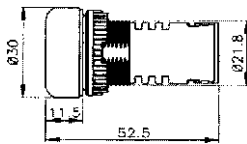

### PILOT LAMP (DIRECT POWER) DIMENSIONS

TS2D : โพลอตแลมป์ (ใช้หลอด LED)

ชนิดติดต่อเนื่อง

ชนิดกระพริบ

TS2D (R,O,G,W,BL) @ n/a

TS2F (R,O,G,W,BL) @ n/a

Designation	Signal	Description
1. Mounting Hole	TS2	Ø22 mm / Ø25 mm
2. Type	D	LED Continuous light
	F	LED Flashing light
3. Voltage	1	110 VAC
	2	220 VAC
	3	380 VAC
	4	440 VAC
	7	24 VAC/DC
	9	12 VAC/DC
4. Lens Color	R	Red
	G	Green
	O	Orange
	W	White
	BL	Blue