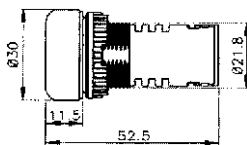

### BUZZER AND BUZZER PILOT LAMP DIMENSIONS

TS2BCL : ออกชนิดมีแลมป์ (LED)

TS2BCL ออกชนิดดังต่อเนื่องมี LED แลมป์ @ n/a

TS2BIL ออกชนิดดังไม่ต่อเนื่องมี LED แลมป์ @ n/a

TS2BC : ออกชนิดไม่มีแลมป์

TS2BC ออกชนิดดังต่อเนื่อง @ n/a