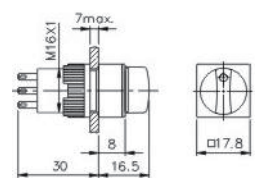

■ KEY SWITCH สวิตช์กุญแจ ชนิดคอนแทคสั้น IP40

TT16-KSR

TT16-KSS

TT16-KSL

Type	IP	Contact	Price
TT16-KSR	IP40	1NO 1NC	@ n/a
		2NO 2NC	@ n/a
TT16-KSS	IP40	1NO 1NC	@ n/a
		2NO 2NC	@ n/a
TT16-KSL	IP40	1NO 1NC	@ n/a
		2NO 2NC	@ n/a

■ SELECTOR SWITCH IP40, สวิตช์ลูกศร IP40 ชนิดคอนแทคสั้น

TT16-SSR

TT16-SSS

TT16-SSL

Type	IP	Contact	Price
TT16-SSR	IP40	1NO 1NC	@ n/a
		2NO 2NC	@ n/a
TT16-SSS	IP40	1NO 1NC	@ n/a
		2NO 2NC	@ n/a
TT16-SSL	IP40	1NO 1NC	@ n/a
		2NO 2NC	@ n/a

■ PUSH LOCK SWITCH IP40, สวิตช์กดล็อก IP40 ชนิดคอนแทคสั้น

TT16-BKR

Type	IP	Contact	Price
TT16-BKR	IP40	1NO 1NC	@ n/a
		2NO 2NC	@ n/a

TT16-BKLR

TT16-BKLR	IP40	1NO 1NC	@ n/a
		2NO 2NC	@ n/a