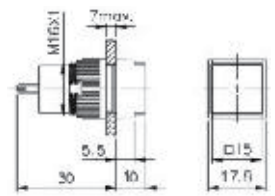

■ PILOT LAMP ไฟลัดตแลมป์ ชนิดคอนแทคสั้น IP40

TT16-PLR

TT16-PLS

TT16-PLL

Type	IP	Description	Contact	Price
TT16-PLR	IP40	หลอด LED	1NO 1NC	@ n/a
TT16-PLS	IP40	หลอด LED	1NO 1NC	@ n/a
TT16-PLL	IP40	หลอด LED	1NO 1NC	@ n/a

■ KEY SWITCH สวิตช์กุญแจ ชนิดคอนแทคสั้น IP40

TT16-KSR

TT16-KSS

TT16-KSL

Type	IP	Contact	Price
TT16-KSR	IP40	1NO 1NC	@ n/a
		2NO 2NC	@ n/a
TT16-KSS	IP40	1NO 1NC	@ n/a
		2NO 2NC	@ n/a
TT16-KSL	IP40	1NO 1NC	@ n/a
		2NO 2NC	@ n/a

■ SELECTOR SWITCH IP40, สวิตช์ลูกศร IP40 ชนิดคอนแทคสั้น

TT16-SSR

TT16-SSS

TT16-SSL

Type	IP	Contact	Price
TT16-SSR	IP40	1NO 1NC	@ n/a
		2NO 2NC	@ n/a
TT16-SSS	IP40	1NO 1NC	@ n/a
		2NO 2NC	@ n/a
TT16-SSL	IP40	1NO 1NC	@ n/a
		2NO 2NC	@ n/a

■ PUSH LOCK SWITCH IP40, สวิตช์กดล็อก IP40 ชนิดคอนแทคสั้น

TT16-BKR

Type	IP	Contact	Price
TT16-BKR	IP40	1NO 1NC	@ n/a
		2NO 2NC	@ n/a

TT16-BKLR

TT16-BKLR	IP40	1NO 1NC	@ n/a
		2NO 2NC	@ n/a