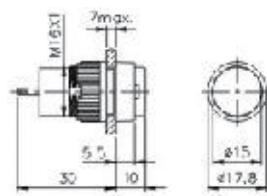

■ PILOT LAMP ไฟลัดตแลมป์ ชนิดคอนแทคสั้น IP40

TT16-PLR