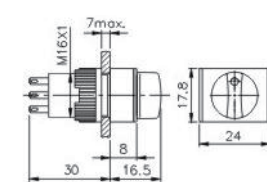

■ SELECTOR SWITCH IP40, สวิตช์ลูกศร IP40 ชนิดคอนแทคสั้น

TT16-SSR

TT16-SSS

TT16-SSL

Type	IP	Contact	Price
TT16-SSR	IP40	1NO 1NC	@ n/a
		2NO 2NC	@ n/a
TT16-SSS	IP40	1NO 1NC	@ n/a
		2NO 2NC	@ n/a
TT16-SSL	IP40	1NO 1NC	@ n/a
		2NO 2NC	@ n/a

■ PUSH LOCK SWITCH IP40, สวิตช์กดล็อก IP40 ชนิดคอนแทคสั้น

TT16-BKR

Type	IP	Contact	Price
TT16-BKR	IP40	1NO 1NC	@ n/a
		2NO 2NC	@ n/a

TT16-BKLR

TT16-BKLR	IP40	1NO 1NC	@ n/a
		2NO 2NC	@ n/a