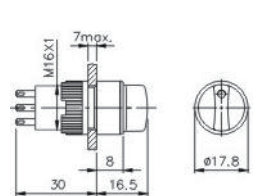

■ KEY SWITCH สวิตช์กุญแจ ชนิดคอนแทคสั้น IP40

TT16-KSR

TT16-KSS

TT16-KSL

Type	IP	Contact	Price
TT16-KSR	IP40	1NO 1NC	@ n/a
		2NO 2NC	@ n/a
TT16-KSS	IP40	1NO 1NC	@ n/a
		2NO 2NC	@ n/a
TT16-KSL	IP40	1NO 1NC	@ n/a
		2NO 2NC	@ n/a

■ SELECTOR SWITCH IP40, สวิตช์ลูกศร IP40 ชนิดคอนแทคสั้น

TT16-SSR

TT16-SSS

TT16-SSL

Type	IP	Contact	Price
TT16-SSR	IP40	1NO 1NC	@ n/a
		2NO 2NC	@ n/a
TT16-SSS	IP40	1NO 1NC	@ n/a
		2NO 2NC	@ n/a
TT16-SSL	IP40	1NO 1NC	@ n/a
		2NO 2NC	@ n/a

■ PUSH LOCK SWITCH IP40, สวิตช์กดล็อก IP40 ชนิดคอนแทคสั้น

TT16-BKR

Type	IP	Contact	Price
TT16-BKR	IP40	1NO 1NC	@ n/a
		2NO 2NC	@ n/a

TT16-BKLR

TT16-BKLR	IP40	1NO 1NC	@ n/a
		2NO 2NC	@ n/a