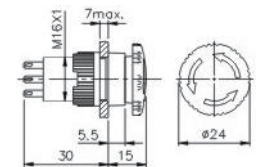

■ SELECTOR SWITCH IP40, สวิตช์ลูกศร IP40 ชนิดคอนแทคสั้น

TT16-SSR

TT16-SSS

TT16-SSL

Type	IP	Contact	Price
TT16-SSR	IP40	1NO 1NC	@ n/a
		2NO 2NC	@ n/a
TT16-SSS	IP40	1NO 1NC	@ n/a
		2NO 2NC	@ n/a
TT16-SSL	IP40	1NO 1NC	@ n/a
		2NO 2NC	@ n/a

■ PUSH LOCK SWITCH IP40, สวิตช์กดล็อก IP40 ชนิดคอนแทคสั้น

TT16-BKR

Type	IP	Contact	Price
TT16-BKR	IP40	1NO 1NC	@ n/a
		2NO 2NC	@ n/a

TT16-BKLR

TT16-BKLR	IP40	1NO 1NC	@ n/a
		2NO 2NC	@ n/a