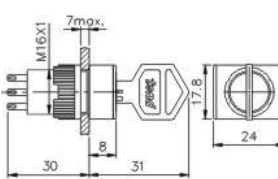

■ KEY SWITCH สวิตช์กุญแจ ชนิดคอนแทคสั้น IP40

TT16-KSR

TT16-KSS

TT16-KSL

Type	IP	Contact	Price
TT16-KSR	IP40	1NO 1NC	@ n/a
		2NO 2NC	@ n/a
TT16-KSS	IP40	1NO 1NC	@ n/a
		2NO 2NC	@ n/a
TT16-KSL	IP40	1NO 1NC	@ n/a
		2NO 2NC	@ n/a

■ SELECTOR SWITCH IP40, สวิตช์ลูกศร IP40 ชนิดคอนแทคสั้น

TT16-SSR

TT16-SSS

TT16-SSL

Type	IP	Contact	Price
TT16-SSR	IP40	1NO 1NC	@ n/a
		2NO 2NC	@ n/a
TT16-SSS	IP40	1NO 1NC	@ n/a
		2NO 2NC	@ n/a
TT16-SSL	IP40	1NO 1NC	@ n/a
		2NO 2NC	@ n/a

■ PUSH LOCK SWITCH IP40, สวิตช์กดล็อก IP40 ชนิดคอนแทคสั้น

TT16-BKR

Type	IP	Contact	Price
TT16-BKR	IP40	1NO 1NC	@ n/a
		2NO 2NC	@ n/a

TT16-BKLR

TT16-BKLR	IP40	1NO 1NC	@ n/a
		2NO 2NC	@ n/a