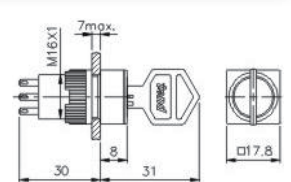

■ KEY SWITCH สวิตช์กุญแจ ชนิดคอนแทคสั้น IP40

TT16-KSR

TT16-KSS

TT16-KSL

Type	IP	Contact	Price
TT16-KSR	IP40	1NO 1NC	@ n/a
		2NO 2NC	@ n/a
TT16-KSS	IP40	1NO 1NC	@ n/a
		2NO 2NC	@ n/a
TT16-KSL	IP40	1NO 1NC	@ n/a
		2NO 2NC	@ n/a

■ SELECTOR SWITCH IP40, สวิตช์ลูกศร IP40 ชนิดคอนแทคสั้น

TT16-SSR

TT16-SSS

TT16-SSL

Type	IP	Contact	Price
TT16-SSR	IP40	1NO 1NC	@ n/a
		2NO 2NC	@ n/a
TT16-SSS	IP40	1NO 1NC	@ n/a
		2NO 2NC	@ n/a
TT16-SSL	IP40	1NO 1NC	@ n/a
		2NO 2NC	@ n/a

■ PUSH LOCK SWITCH IP40, สวิตช์กดล็อก IP40 ชนิดคอนแทคสั้น

TT16-BKR

Type	IP	Contact	Price
TT16-BKR	IP40	1NO 1NC	@ n/a
		2NO 2NC	@ n/a

TT16-BKLR

TT16-BKLR	IP40	1NO 1NC	@ n/a
		2NO 2NC	@ n/a