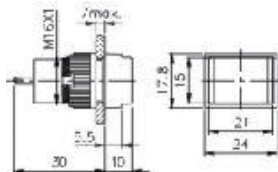

TT16-PLL

Type	IP	Description	Contact	Price
TT16-PLR	IP40	หลอด LED	1NO 1NC	@ n/a
TT16-PLS	IP40	หลอด LED	1NO 1NC	@ n/a
TT16-PLL	IP40	หลอด LED	1NO 1NC	@ n/a