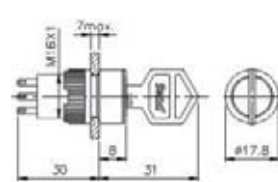

■ KEY SWITCH สวิตช์กุญแจ ชนิดคอนแทคสั้น IP40

TT16-KSR

TT16-KSS

TT16-KSL

Type	IP	Contact	Price
TT16-KSR	IP40	1NO 1NC	@ n/a
		2NO 2NC	@ n/a
TT16-KSS	IP40	1NO 1NC	@ n/a
		2NO 2NC	@ n/a
TT16-KSL	IP40	1NO 1NC	@ n/a
		2NO 2NC	@ n/a

■ SELECTOR SWITCH IP40, สวิตช์ลูกศร IP40 ชนิดคอนแทคสั้น

TT16-SSR

TT16-SSS

TT16-SSL

Type	IP	Contact	Price
TT16-SSR	IP40	1NO 1NC	@ n/a
		2NO 2NC	@ n/a
TT16-SSS	IP40	1NO 1NC	@ n/a
		2NO 2NC	@ n/a
TT16-SSL	IP40	1NO 1NC	@ n/a
		2NO 2NC	@ n/a