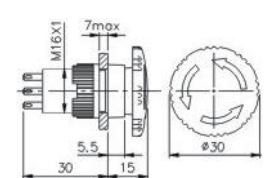

■ SELECTOR SWITCH IP40, สวิตช์ลูกศร IP40 ชนิดคอนแทคสั้น

TT16-SSR

TT16-SSS

TT16-SSL

Type	IP	Contact	Price
TT16-SSR	IP40	1NO 1NC	@ n/a
		2NO 2NC	@ n/a
TT16-SSS	IP40	1NO 1NC	@ n/a
		2NO 2NC	@ n/a
TT16-SSL	IP40	1NO 1NC	@ n/a
		2NO 2NC	@ n/a

■ PUSH LOCK SWITCH IP40, สวิตช์กดล็อก IP40 ชนิดคอนแทคสั้น

TT16-BKR

Type	IP	Contact	Price
TT16-BKR	IP40	1NO 1NC	@ n/a
		2NO 2NC	@ n/a

TT16-BKLR

TT16-BKLR	IP40	1NO 1NC	@ n/a
		2NO 2NC	@ n/a